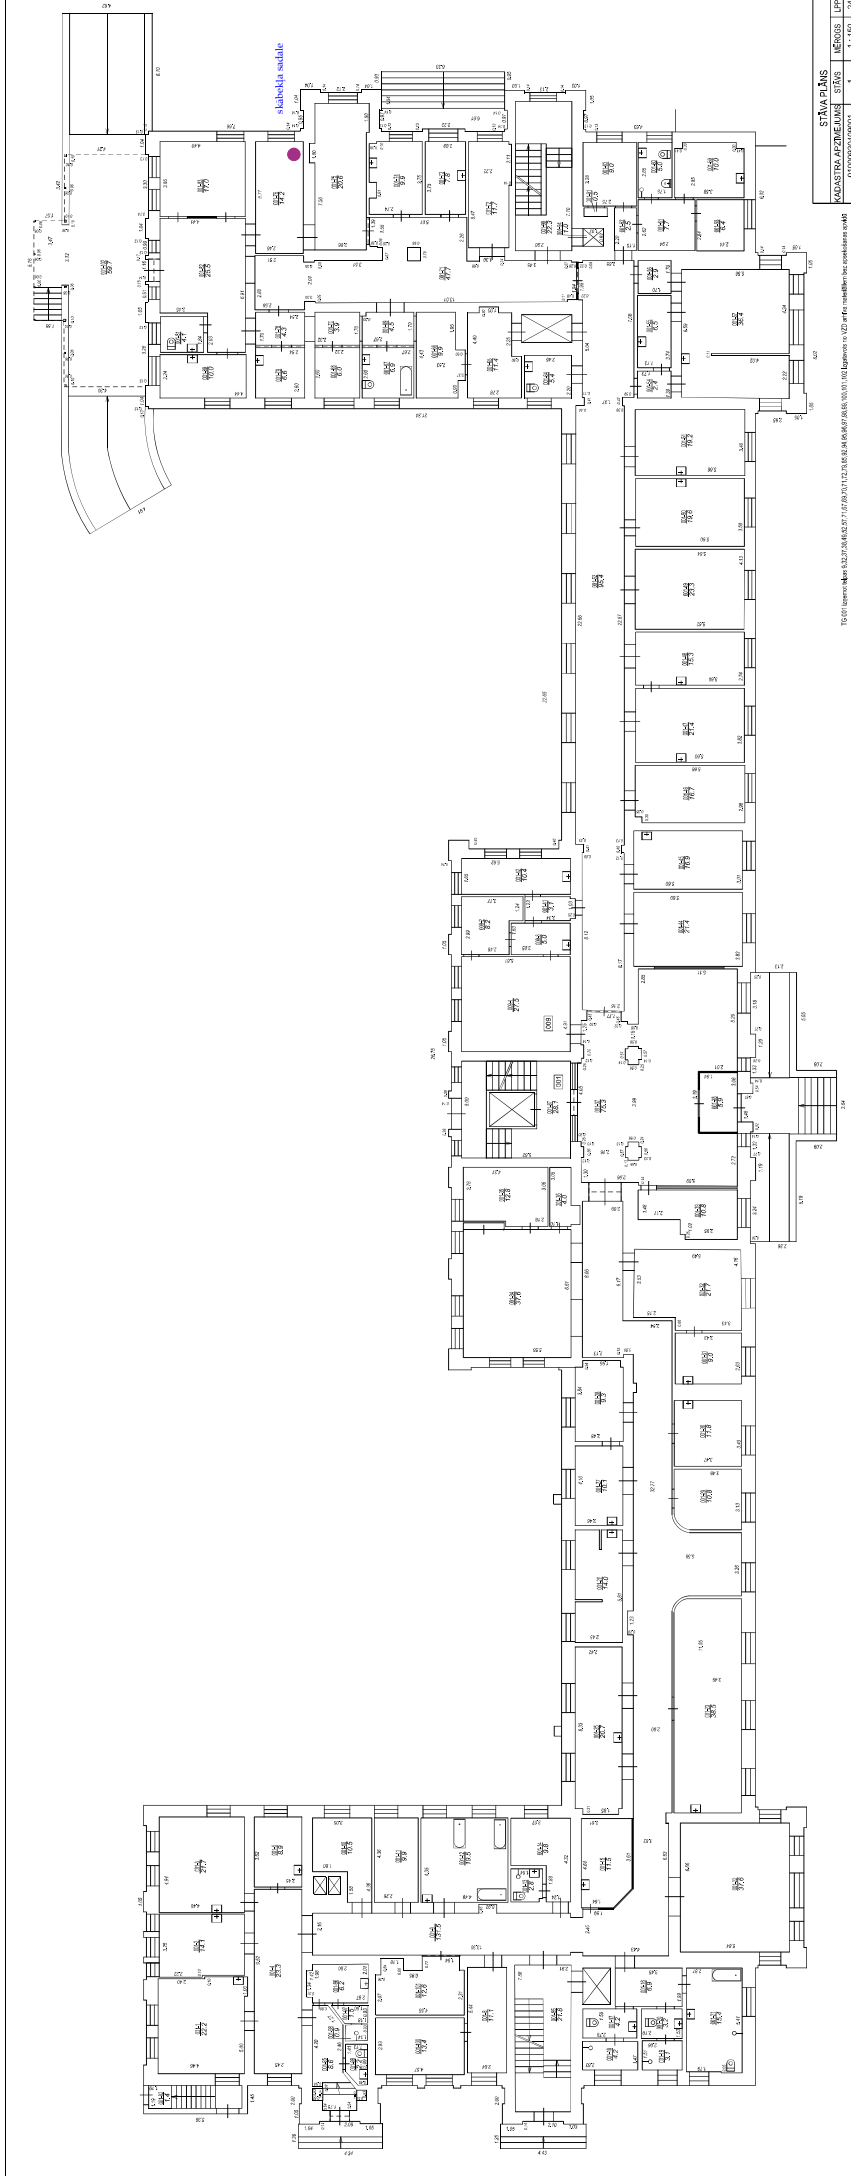

Lielbites iela

Šīs un pārējās koordinātas
Lielākā precizitāte: 0,001 m LK-02

Punkts	x	y
1	319987,300	5118919,541
2	319990,514	5118928,252
3	319980,214	5118905,443
4	319984,317	5118928,701
5	319979,458	5118927,084
6	319400,285	5118915,443
7	319998,801	5118933,252
8	319404,718	5118955,084
9	319408,445	5118955,252
10	319408,165	5118952,081
11	319402,058	5118974,252
12	319395,721	5118985,714
13	319971,519	5118978,893
14	319984,718	5118980,084
15	319401,317	5118945,081
16	319400,165	5118937,252
17	319393,214	5118946,443
18	319397,811	5118914,252

APBŪVES PLĀNS		
KADASTRA APZĪMĒJUMS	MĒROGS	LPP.
01000920409	1 : 1000	23

STĀVA PLĀNS
 KĀDĀS TRĀZDĒMĀJĀNS STĀVS
 0100002509001

1:150

INĒNĒJUMS

1