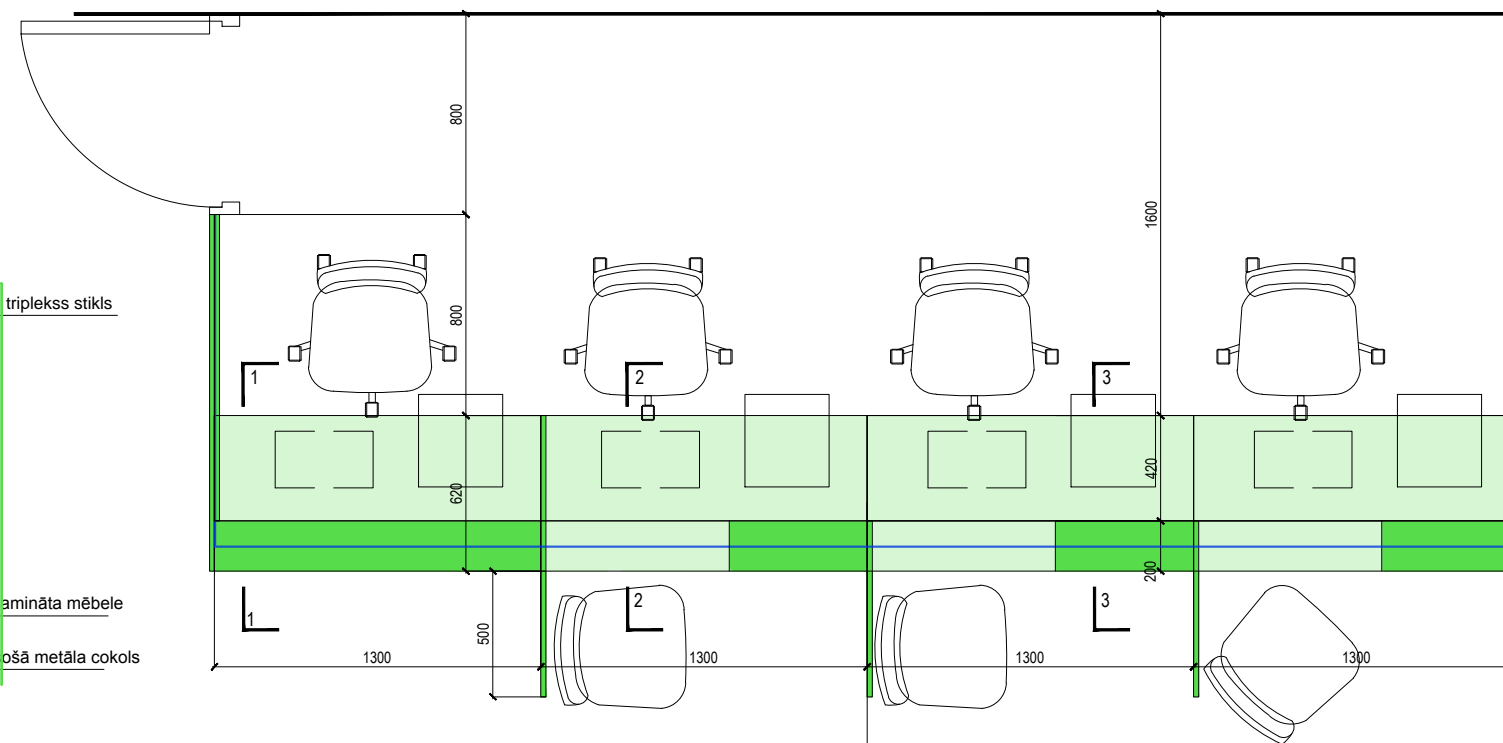

mēbeles sānskats 1:30

LIC reģistratūras mēbeles pretskats 1:30

Norādījumi
 Visi gabarītmēri jāpārbauda uz vietas
 Mēbeles konstrukcija un izmēri tiek precizēti pirms izgatavošanas
 Materiāli jāsaņem ar pasūtītāju pirms izgatavošanas
 Durvju vārtnei jābūt slēdzamai no abām pusēm
PĀRLIECINĀTIES, VAI DARBA VIRSMAS PLATUMS IR PIETIEKAMS!

GRIEZUMS 1-1

GRIEZUMS 2-2

GRIEZUMS 3-3

LIC reģistratūras mēbeles plāna skice 1:30

mēbeles griezuma skice 1:30