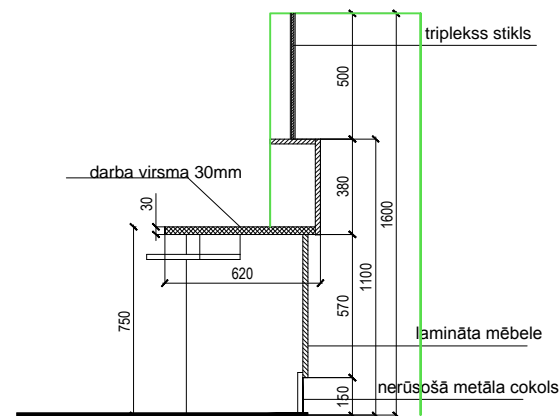

mēbeles sānskats 1:30

LIC reģistratūras mēbeles pretskats 1:30

Norādījumi
 Visi gabarītmēri jāpārbauda uz vietas
 Mēbeles konstrukcija un izmēri tiek precizēti pirms izgatavošanas
 Materiāli jāsaņem ar pasūtītāju pirms izgatavošanas
 Durvju vārtnei jābūt slēdzamai no abām pusēm
PĀRLIECINĀTIES, VAI DARBA VIRSMAS PLATUMS IR PIETIEKAMS!

GRIEZUMS 1-1

GRIEZUMS 2-2

GRIEZUMS 3-3

LIC reģistratūras mēbeles plāna skice 1:30

mēbeles griezuma skice 1:30