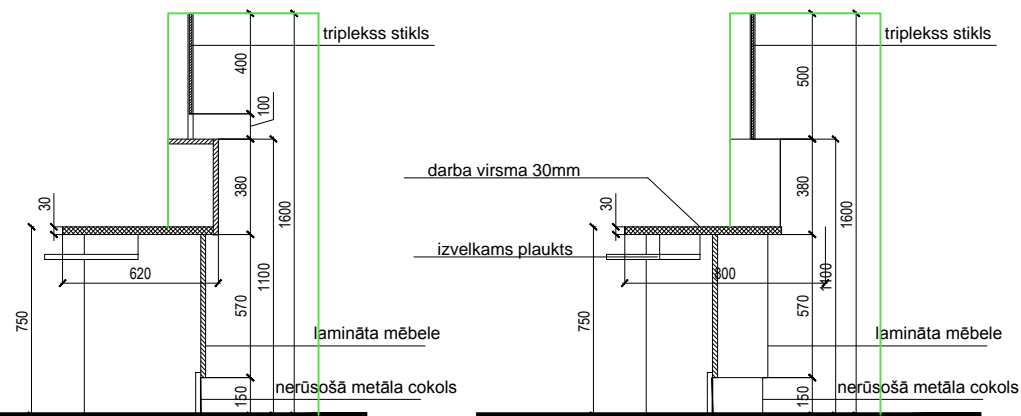

mēbeles sānskats 1:30

LIC reģistratūras mēbeles pretskats 1:30

Norādījumi
 Visi gabarītmēri jāpārbauda uz vietas
 Mēbeles konstrukcija un izmēri tiek precizēti pirms izgatavošanas
 Materiāli jāsaņem ar pasūtītāju pirms izgatavošanas
 Durvju vārtnei jābūt slēdzamai no abām pusēm
PĀRLIECINĀTIES, VAI DARBA VIRSMAS PLATUMS IR PIETIEKAMS!

GRIEZUMS 1-1

GRIEZUMS 2-2

GRIEZUMS 3-3

LIC reģistratūras mēbeles plāna skice 1:30

mēbeles griezuma skice 1:30