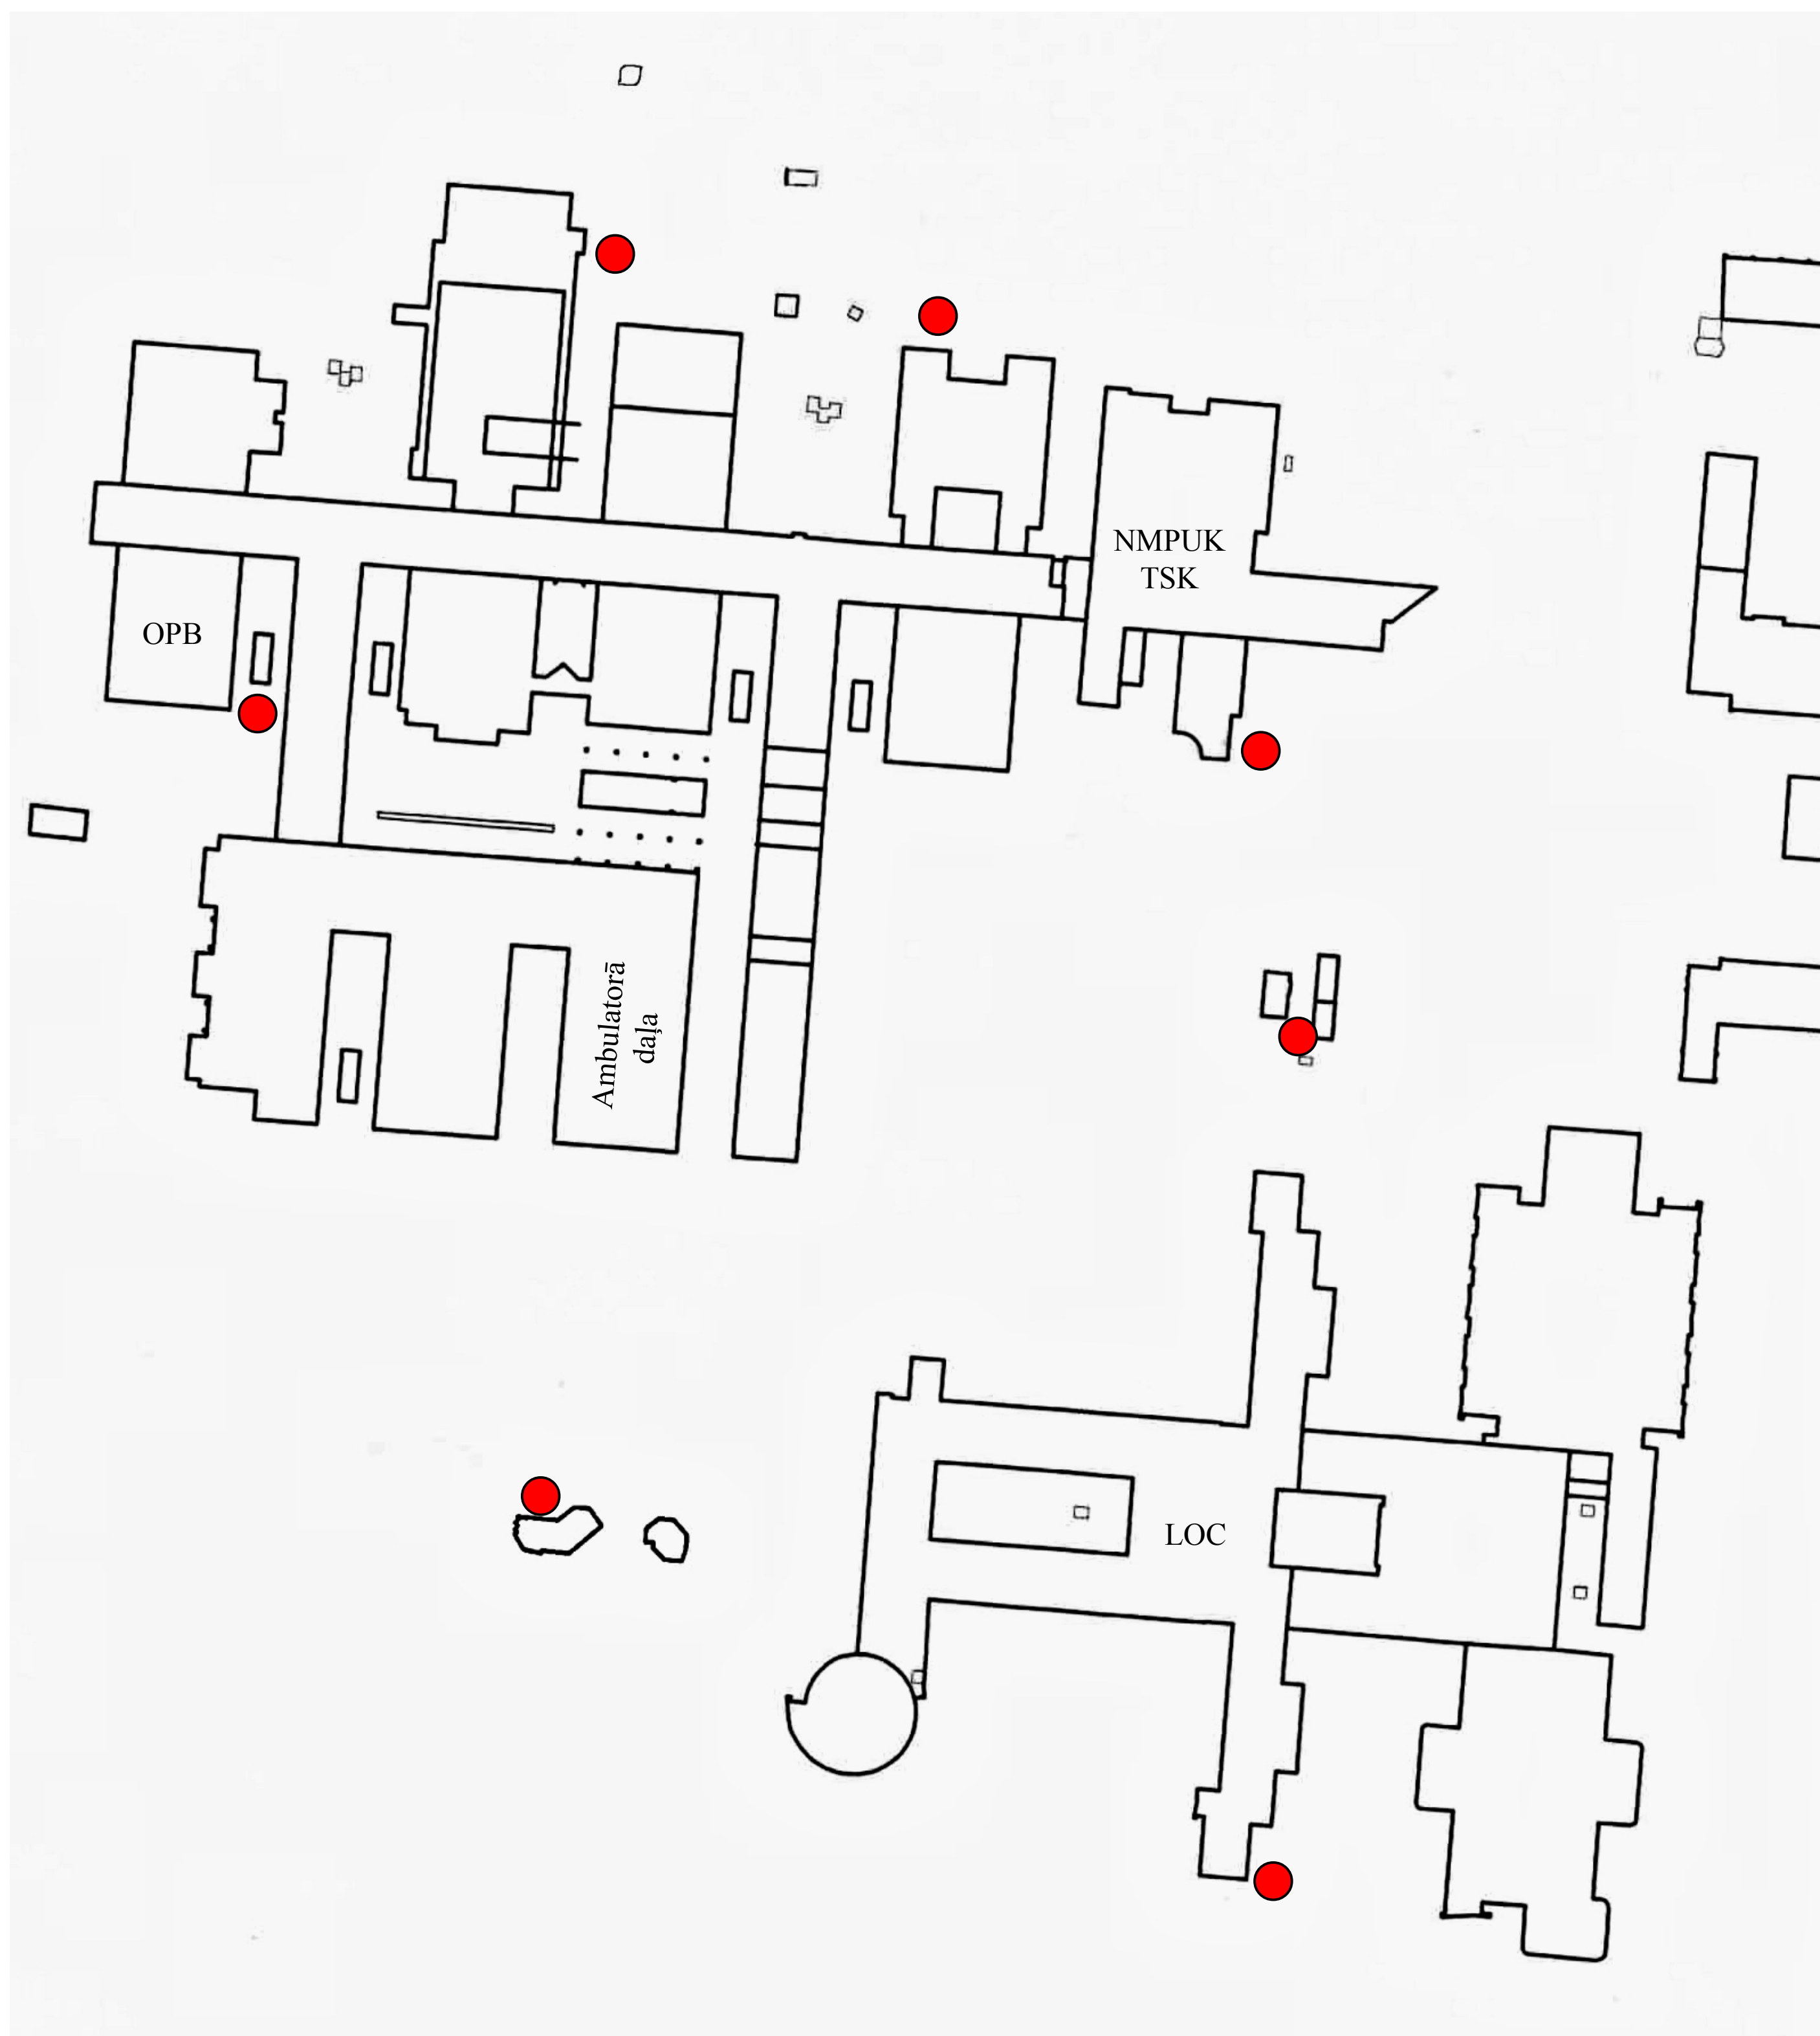

## Smēķēšanas vietas

SIA "Rīgas Austrumu klīniskā universitātes slimnīca" teritorijā  
Hipokrāta ielā 2, Hipokrāta ielā 4, Rīgā

● - smēķēšanas vieta